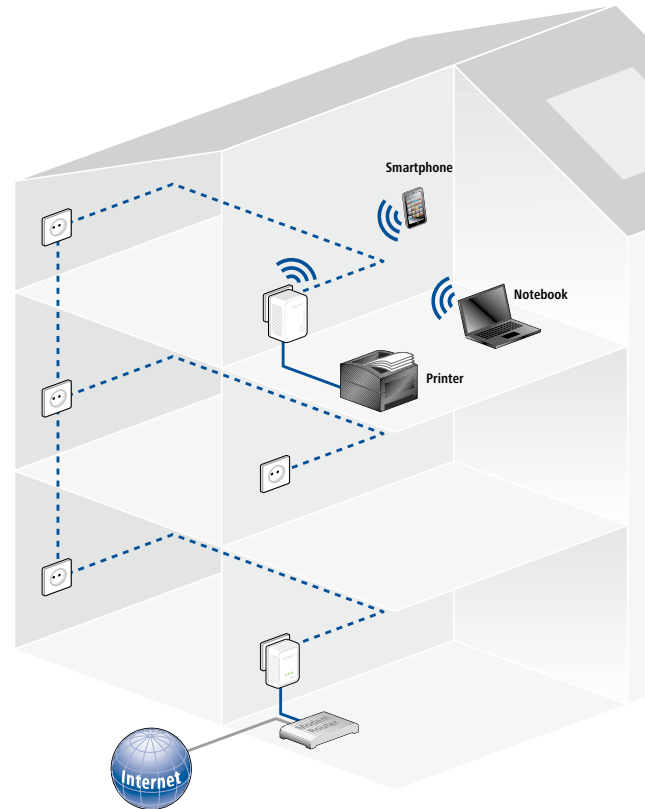

Durch die integrierte Steckdose des dLAN® AVplus Adapters werden Endgeräte oder Mehrfachsteckdosen einfach an den Adapter angeschlossen.

Das Plus:
Kein Stromanschluss geht verloren.

Highlights:

- Powerline-Adapter für die Verlängerung des Internetanschlusses über die hausinterne Stromleitung in jeden Raum des Hauses. Egal ob per WLAN oder mit einem klassischen Netzkabel, alle Geräte im Raum erhalten eine optimale Verbindung
- Einfache Einrichtung von WLAN-Zonen (WLAN Access Points) im dLAN®-Heimnetzwerk mit Unterstützung des WLAN-Highspeed-Standards „802.11n“
- Keine Probleme mehr mit dicken Wänden: endlich Wireless-LAN in jedem Raum und jeder Etage des Hauses
- 200 Mbit/s (brutto) Verbindung für schnelle Datenübertragung, 300 Mbit/s (brutto) im WLAN-Betrieb („802.11n“-Standard)
- Drei integrierte Netzwerk-Schnittstellen (RJ45) für den kabelgebundenen Anschluss aller netzwerkfähigen Geräten (z.B. PlayStation, Fernseher und Blu-ray-Player)
- Kompakter Steckdosenadapter mit drei integrierten Antennen für flexible wie dezente Platzierung
- Integrierte Verschlüsselung auf Knopfdruck für WLAN (WPS) und dLAN®
- Separater Ein/Aus-Schalter für WLAN-Betrieb. Wird kein WLAN benötigt, lässt es sich einfach abschalten
- 4 LED-Status-Display für Informationen über Betriebszustand sowie WLAN- und dLAN®-Konnektivität
- Mehr Sicherheit durch integrierte Zeitschaltung: Per Software lassen sich die Betriebszeiten des WLAN individuell konfigurieren
- 3 Jahre Garantie