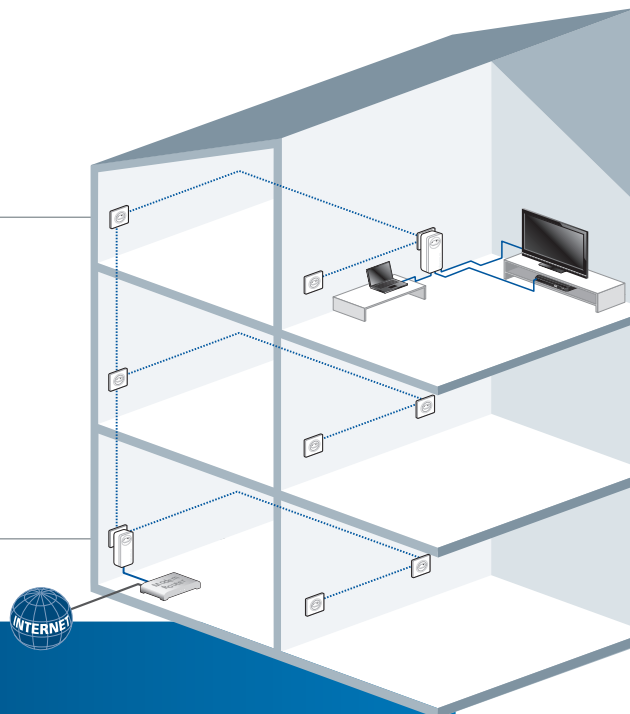

NEUE GENERATION

SCHNELLER +

STÄRKER +

WEITER +

Neueste Powerline-Technologie sorgt für eine stabilere Internetverbindung mit deutlich höheren Reichweiten. Ihre Steckdosen werden noch effizienter genutzt.