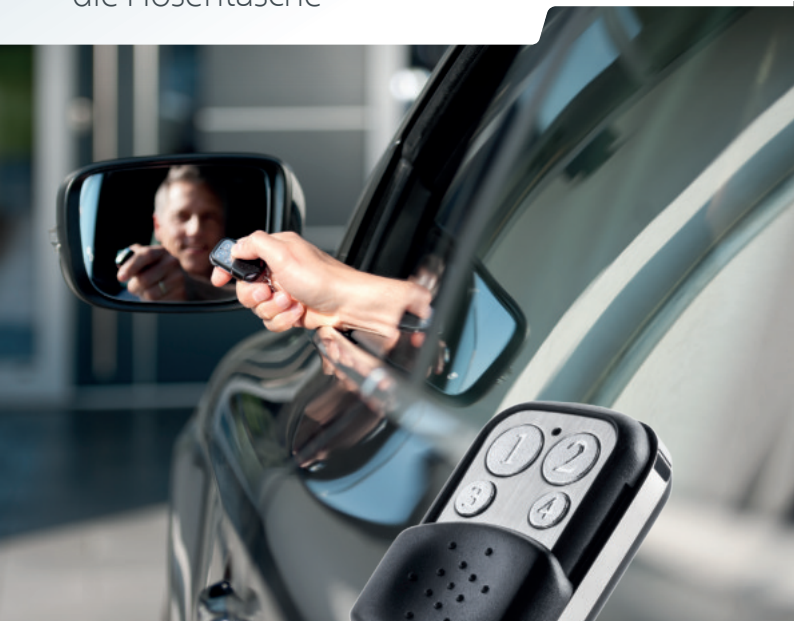

devolo Home Control

Fernbedienung

Das intelligente Zuhause für
die Hosentasche

Mit der **devolo Fernbedienung** haben Sie Ihr intelligentes Zuhause immer dabei. Egal, ob Sie Gerätegruppen per Knopfdruck an- und ausschalten oder auf Knopfdruck Ihr gesamtes Haus in den Nachtmodus versetzen – die devolo Fernbedienung macht es möglich.

devolo Home Control

Fernbedienung

Produktmerkmale:

- Vier programmierbare Tasten für die Bedienung von ausgewählten Home Control-Bausteinen, z.B. alle Lichter an/aus oder Heizung an/aus.
- Steuern Sie ganz einfach einzelne Home Control-Bausteine, Gruppen oder Szenarien per Knopfdruck.
- Kompakt und leicht wie ein kleiner Autoschlüssel.
- Kontrollieren Sie Ihr intelligentes Zuhause aus bis zu 100 Metern Entfernung.
- Schutz vor unbeabsichtigtem Knopfdruck.
- Ganz einfach per App oder PC programmierbar.
- Aktivierbare Kindersicherung.
- Jederzeit mit anderen devolo Home Control-Bausteinen individuell erweiterbar.
- Zukunftssicher dank standardisierter Z-Wave®-Funktechnik.
- 3 Jahre Garantie.

Anwendungsbeispiel:

wenn Fernbedienung aktiviert „Haus verlassen-Szene“

dann Schalt- und Messsteckdose* schaltet Lampe(n) aus

und Heizkörperthermostat* fährt Heizkörper runter

Fernbedienung CH
Art. -Nr.: 09602