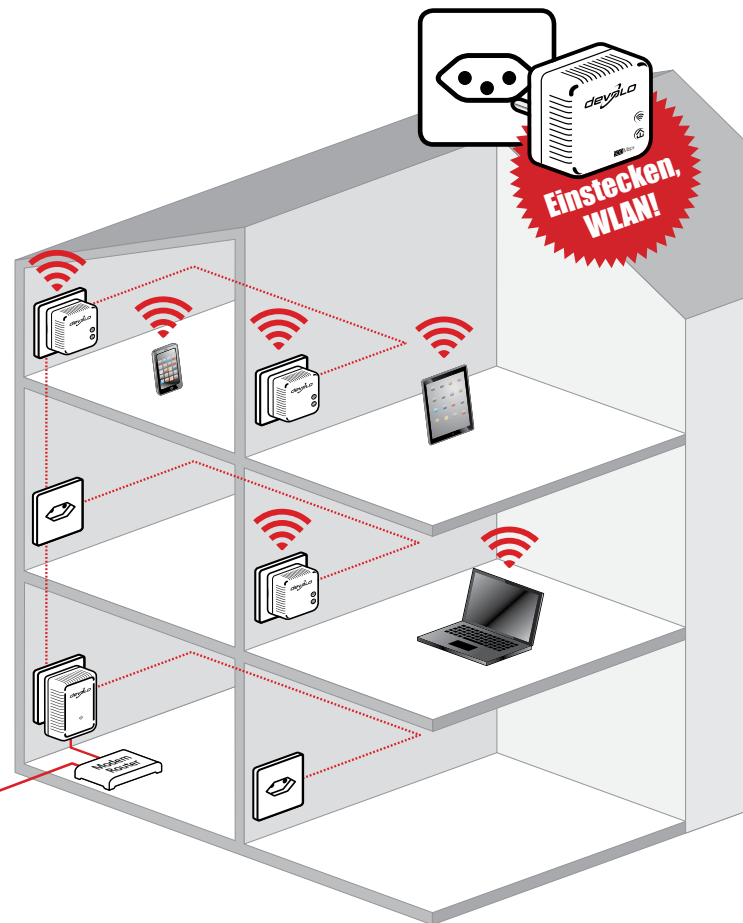

dLAN® 500 WiFi

**Endlich:
WLAN überall!**

- ✓ **Revolutionär einfach**
- ✓ **WLAN endlich in jedem Raum**
- ✓ **Bester Empfang für Smartphone und Tablet**

dLAN® 500 WiFi

dLAN® 500 WiFi
Starter Kit

dLAN® 500 WiFi
Network Kit

devolo

Highlights:

- Endlich WLAN-Empfang in jedem Raum. Schnell und stabil – genau dort wo Ihr WLAN bisher schwächelt.
- Ohne Signalverlust durch Wände und Decken. Volle WLAN-Abdeckung bis in den letzten Winkel des Hauses.
- Die optimale WLAN-Verbindung für Smartphones, Notebooks und Tablets. Ohne Ruckeln! Ohne Aussetzer!
- Kinderleichte Installation. Einfach auspacken, einstecken und loslegen.
- Mit dem LAN Anschluss können Sie Ihre internetfähigen Geräte jederzeit per Netzwerkkabel an das Internet anschließen (z.B. Spielekonsole, Fernseher oder Media Receiver).
- Die intuitive App hilft Ihnen Ihr persönliches Heimnetz optimal zu verwalten (z.B. Kindersicherung, Gastzugänge, WLAN-Zeitsteuerung).
- Setzen Sie auf die Nummer 1: Bereits über 10 Mio. zufriedene devolo dLAN®-Kunden weltweit.
- 3 Jahre Garantie.

Darum ist der dLAN® 500 WiFi besser als ein WLAN Repeater

devolo nutzt für die Verbindung des dLAN® 500 WiFi das hausinterne Stromnetz. Dieses ist stabil und schnell. So steht an jeder Steckdose, in die ein dLAN® 500 WiFi Adapter eingesteckt wird, die volle Bandbreite des DSL-Anschlusses zur Verfügung. Ganz im Gegensatz zu einem WLAN-Repeater: Dieser leitet nur ein bereits schwaches Signal weiter. Die Folge: Eine weiterhin schlechte WLAN-Verbindung!