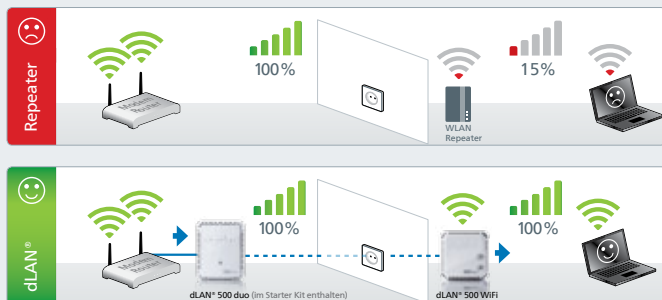

dLAN® 500 WiFi

**Endlich:
WLAN überall!**

- ✓ **Revolutionär einfach**
- ✓ **WLAN endlich in jedem Raum**
- ✓ **Bester Empfang für Smartphone und Tablet**

dLAN® 500 WiFi

dLAN® 500 WiFi
Starter Kit

dLAN® 500 WiFi
Network Kit

devolo

Highlights:

- Endlich WLAN-Empfang in jedem Raum. Schnell und stabil – genau dort wo Ihr WLAN bisher schwächelt.
- Ohne Signalverlust durch Wände und Decken. Volle WLAN-Abdeckung bis in den letzten Winkel des Hauses.
- Die optimale WLAN-Verbindung für Smartphones, Notebooks und Tablets. Ohne Ruckeln! Ohne Aussetzer!
- Kinderleichte Installation. Einfach auspacken, einstecken und loslegen.
- Mit dem LAN Anschluss können Sie Ihre internetfähigen Geräte jederzeit per Netzwerkkabel an das Internet anschließen (z.B. Spielekonsole, Fernseher oder Media Receiver).
- Die intuitive App hilft Ihnen Ihr persönliches Heimnetz optimal zu verwalten (z.B. Kindersicherung, Gastzugänge, WLAN-Zeitsteuerung).
- Setzen Sie auf die Nummer 1: Bereits über 10 Mio. zufriedene devolo dLAN®-Kunden weltweit.
- 3 Jahre Garantie.

Darum ist der dLAN® 500 WiFi besser als ein WLAN Repeater

devolo nutzt für die Verbindung des dLAN® 500 WiFi das hausinterne Stromnetz. Dieses ist stabil und schnell. So steht an jeder Steckdose, in die ein dLAN® 500 WiFi Adapter eingesteckt wird, die volle Bandbreite des DSL-Anschlusses zur Verfügung. Ganz im Gegensatz zu einem WLAN-Repeater: Dieser leitet nur ein bereits schwaches Signal weiter. Die Folge: Eine weiterhin schlechte WLAN-Verbindung!