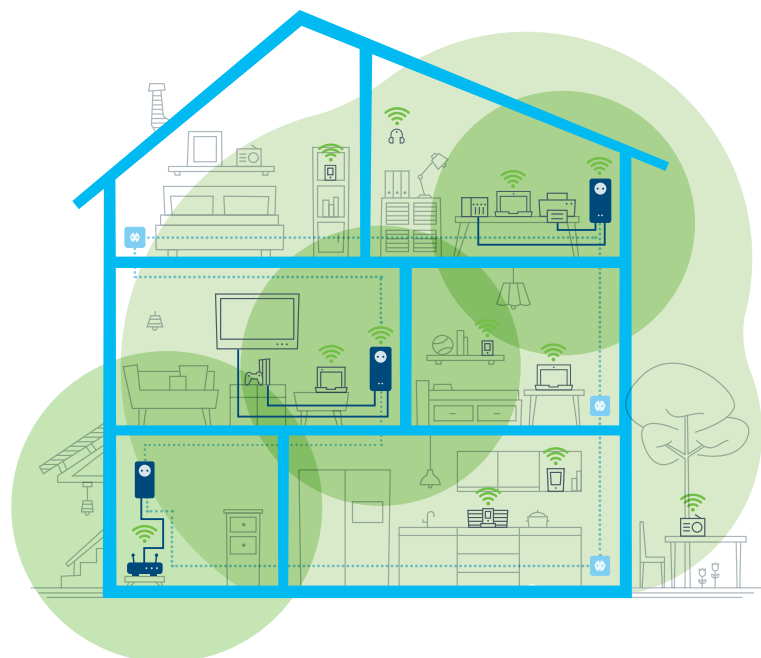

devolo MAGIC²

devolo Magic 2 WiFi²⁻¹

- **Hier wirken unsichtbare Kräfte:** Neuartiges Mesh WLAN und innovative Powerline-Technologie verbinden alle devolo Magic-Adapter zu einem zusammenhängenden Netzwerk und bringen Sie überall Zuhause nahtlos, mit der stärksten Verbindung ins Internet.
- **Übersteigt die Vorstellungskraft:** Surfen Sie mit bis zu 2400 Mbit/s kabellos durchs Internet! Streaming, Gaming, Virtual Reality – und das so zauberhaft einfach, schnell und zuverlässig wie nie zuvor.
- **Bindet alle ein:** Schliessen Sie Ihre stationären Geräte wie Smart TV, Konsole oder PC über zwei Gigabit LAN-Anschlüsse an.
- **An alles gedacht:** Dank der integrierten Steckdose mit Kindersicherung geht Ihnen kein Stromanschluss verloren.
- **Die Instanz für grosse Distanzen:** Überbrückt souverän bisher unerreichte Entfernungen und liefert Ihnen immer eine starke Verbindung, auch über Strecken bis zu 500 Metern. Vom Keller, in den Dachboden, bis hin zum Garten – einfach überall Zuhause.
- **Übernimmt die Einrichtung:** Einfach in die Steckdose stecken – dank smartem Plug & Play verbinden sich die Adapter in wenigen Sekunden selbst miteinander.
- **Spitzentechnologie aus Deutschland:** devolo entwickelt seit 2002 mit Liebe und Passion innovative Produkte für Millionen glücklich vernetzte Kunden in ganz Europa. Ausgezeichnet mit mehr als 300 Awards.
- **Echter Teamworker:** Kompatibel mit allen Routern, devolo Magic-Adaptoren und vom HomeGrid Forum zertifizierten Produkten. dLAN® Powerline-Adapter und andere HomePlug AV-Produkte werden nicht unterstützt. Die parallele Verwendung verschiedener Technologien in einem Haushalt ist möglich.
- **Unser Versprechen:** Drei Jahre Garantie.

devolo Schweiz GmbH – devolo.ch