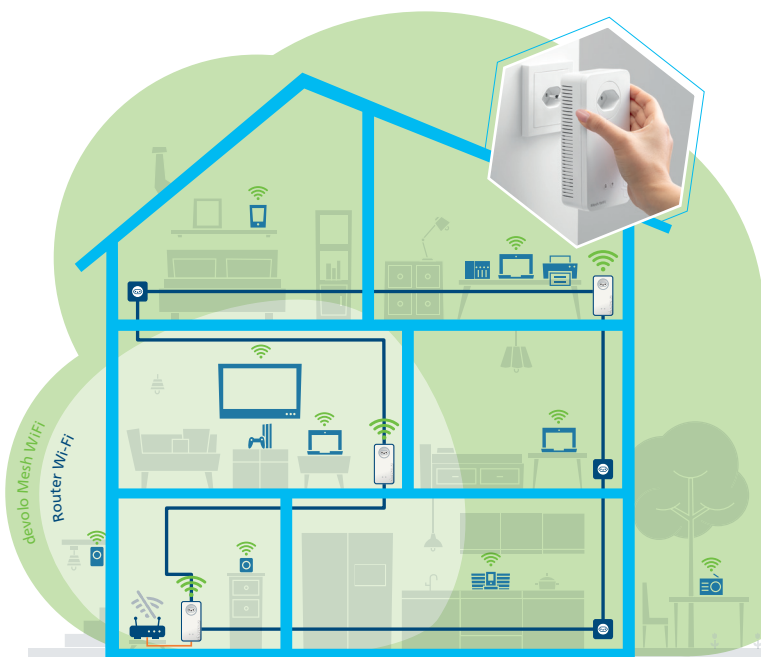

devolo Mesh WiFi

devolo Mesh WiFi 2

- **Ein starkes Mesh-Netz:** Alle devolo-Einheiten bilden ein zusammenhängendes, grosses Mesh-Netz mit Gigabit-WLAN und maximaler Geschwindigkeit.
- **Mehr WLAN-Power:** Die devolo-Einheiten versorgen bis zu hundert Endgeräte über zwei Frequenzbänder mit stabilem schnellem WLAN.
- **Optimales Mesh-Tri-Band:** Die Kombination von WLAN ac mit Powerline-Technologie ermöglicht die beste Verteilung von Internet im ganzen Haus.
- **Starkes Signal auf lange Distanz:** Powerline-Technologie verbindet die devolo-Einheiten untereinander und sichert die stabile Daten-Übertragung durch Decken und Wände hindurch.
- **Perfekt aufeinander abgestimmt:** Einstellungen zu Datensicherheit, Performanceoptimierung und smarte WLAN-Optionen werden automatisch im Netzwerk synchronisiert.
- **Flexible Anschlussmöglichkeiten:** Für zusätzliche Strom- und LAN-Verbindungen verfügen die devolo-Einheiten über mehrere Gigabit-LAN-Anschlüsse und integrierte Steckdosen.
- **Höchste Sicherheit:** Produkte von devolo verfügen über die aktuellsten Verschlüsselungsstandards (WPA2/WPA3) – so sind Ihre Daten sicher (Bankenstandard).
- **Spitzentechnologie aus Deutschland:** devolo entwickelt seit 2002 massstabsetzende Produkte für Millionen Kunden weltweit – ausgezeichnet mit mehr als 400 Awards.
- **Verbesserte devolo Home Network App:** Kindersicherung, Gast-WLAN und Zeitsteuerung ganz einfach einrichten!
- **Unser Versprechen:** 3 Jahre Garantie.